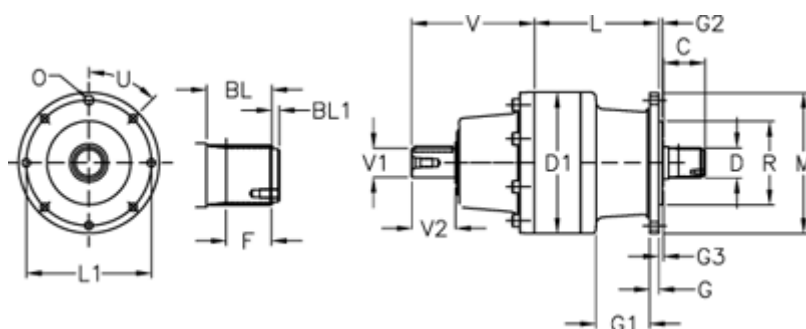

Varenummer: 473000107201001  
 Beskrivelse: Trasmital 300 L1-7,2 MZ-V01B  
 spline aksel

## Mål

BL = 43	G2 = 5	V = 158
BL1 = 5	G3 = 6	V1 = 38
C = 55	L = 115	V2 = 58
D = B40x36	L1 = 165	
D1 = 185	M = 185	
F = 30	O = 8x10,5	
G = 12	R = 110	
G1 = 71	U Grader = 45	